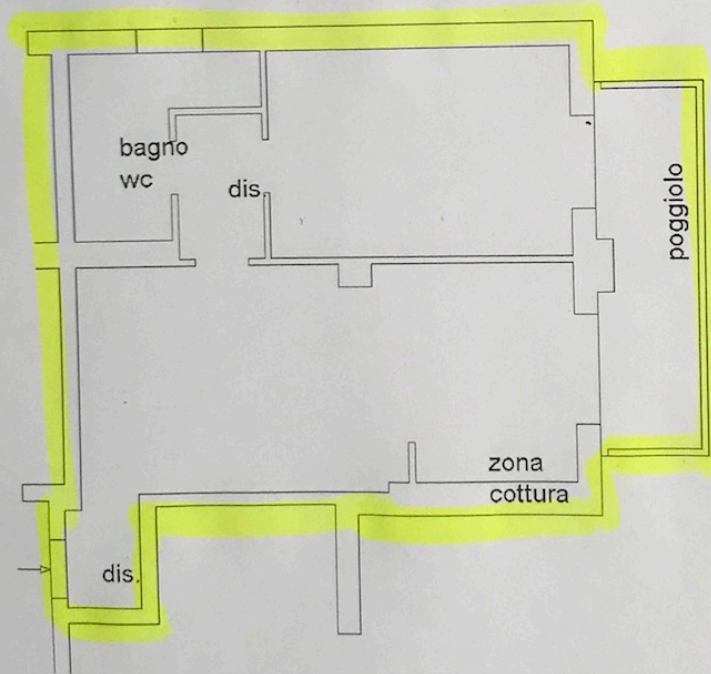

Agenzia del Territorio  
**CATASTO FABBRICATI**  
Ufficio Provinciale di  
Trieste

Dichiarazione protocollo n. TS0147298 del 03/12/2004  
Planimetria di u.i.u. in Comune di Trieste  
Via Fabio Severo civ. 128

Identificativi Catastali:  
Sezione: F  
Foglio: 11  
Particella: 69  
Subalterno: 86

Compilata da:  
Zanetti Giorgio  
Iscritto all'albo:  
Geometri  
Prov. Trieste N. 813

Scheda n. 1 Scala 1:100

QUINTO PIANO  
H: 250 cm

L' APPARTAMENTO Snc  
Via Santa Caterina, 3  
34122 TRIESTE

L' APPARTAMENTO Snc  
Via Santa Caterina, 3  
34122 TRIESTE

Catasto dei Fabbricati - Situazione al 12/09/2022 - Comune di TRIESTE (L. 429) - « Sez. urbana F. - Foglio 11 Particella 69 Subalterno 86 »  
VIA FABIO SEVERO n. 128 Fiano 5